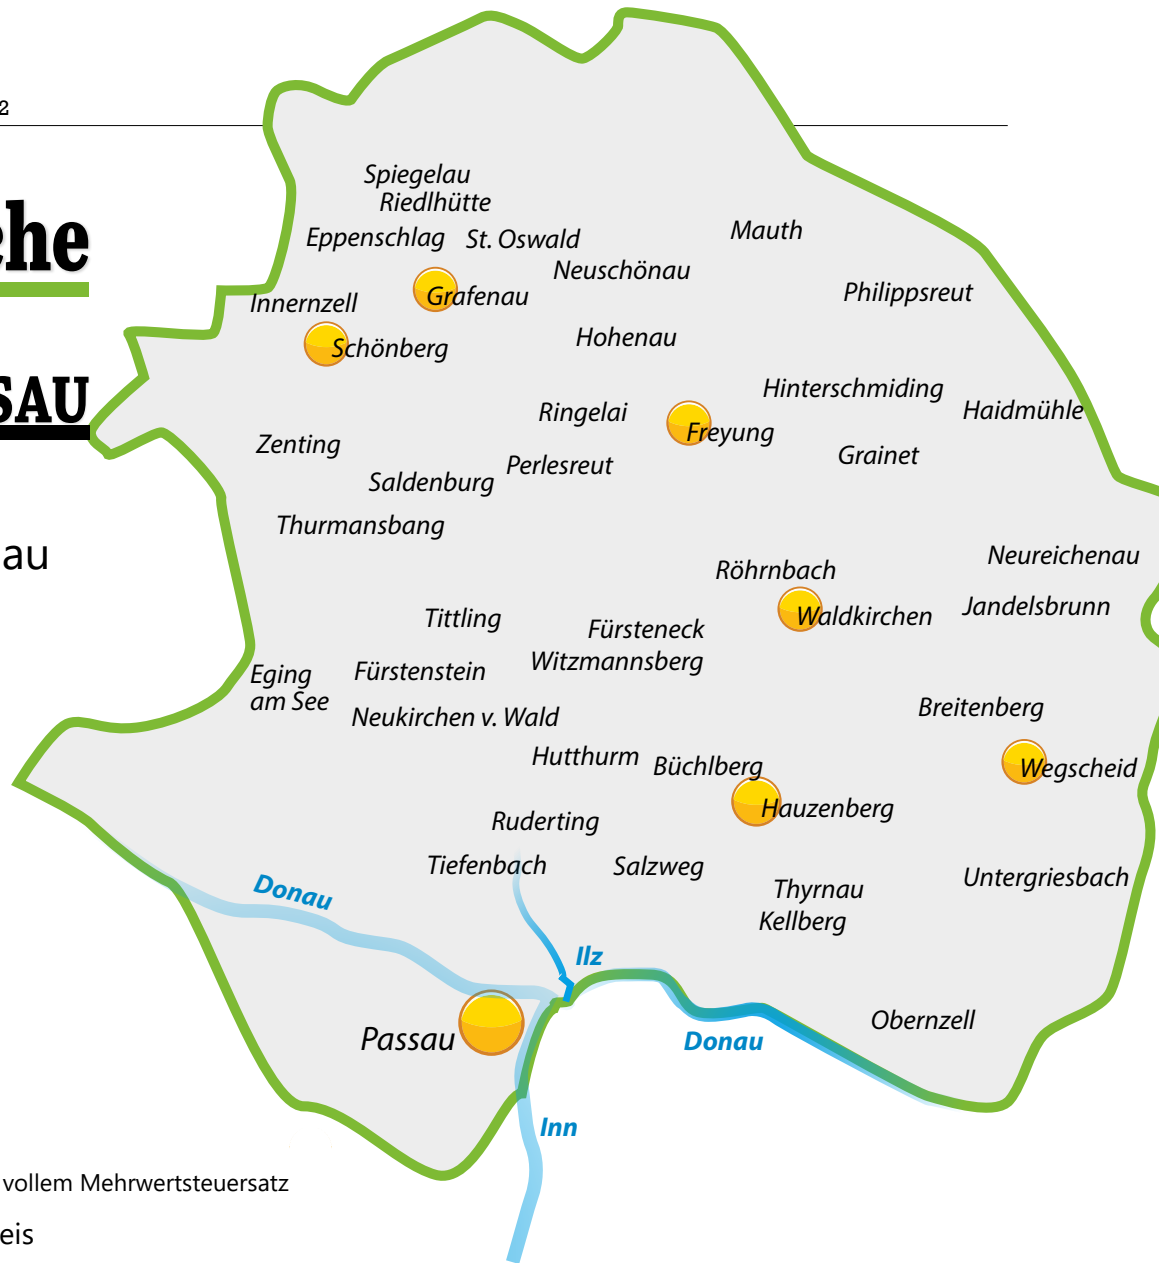

Die Woche

kombiniert mit

MEIN PASSAU

Gebiet Grafenau

Gesamtauflage

60.000 Exemplare

Formate und Preise

Alle Preise zzgl. gesetzlich vollem Mehrwertsteuersatz